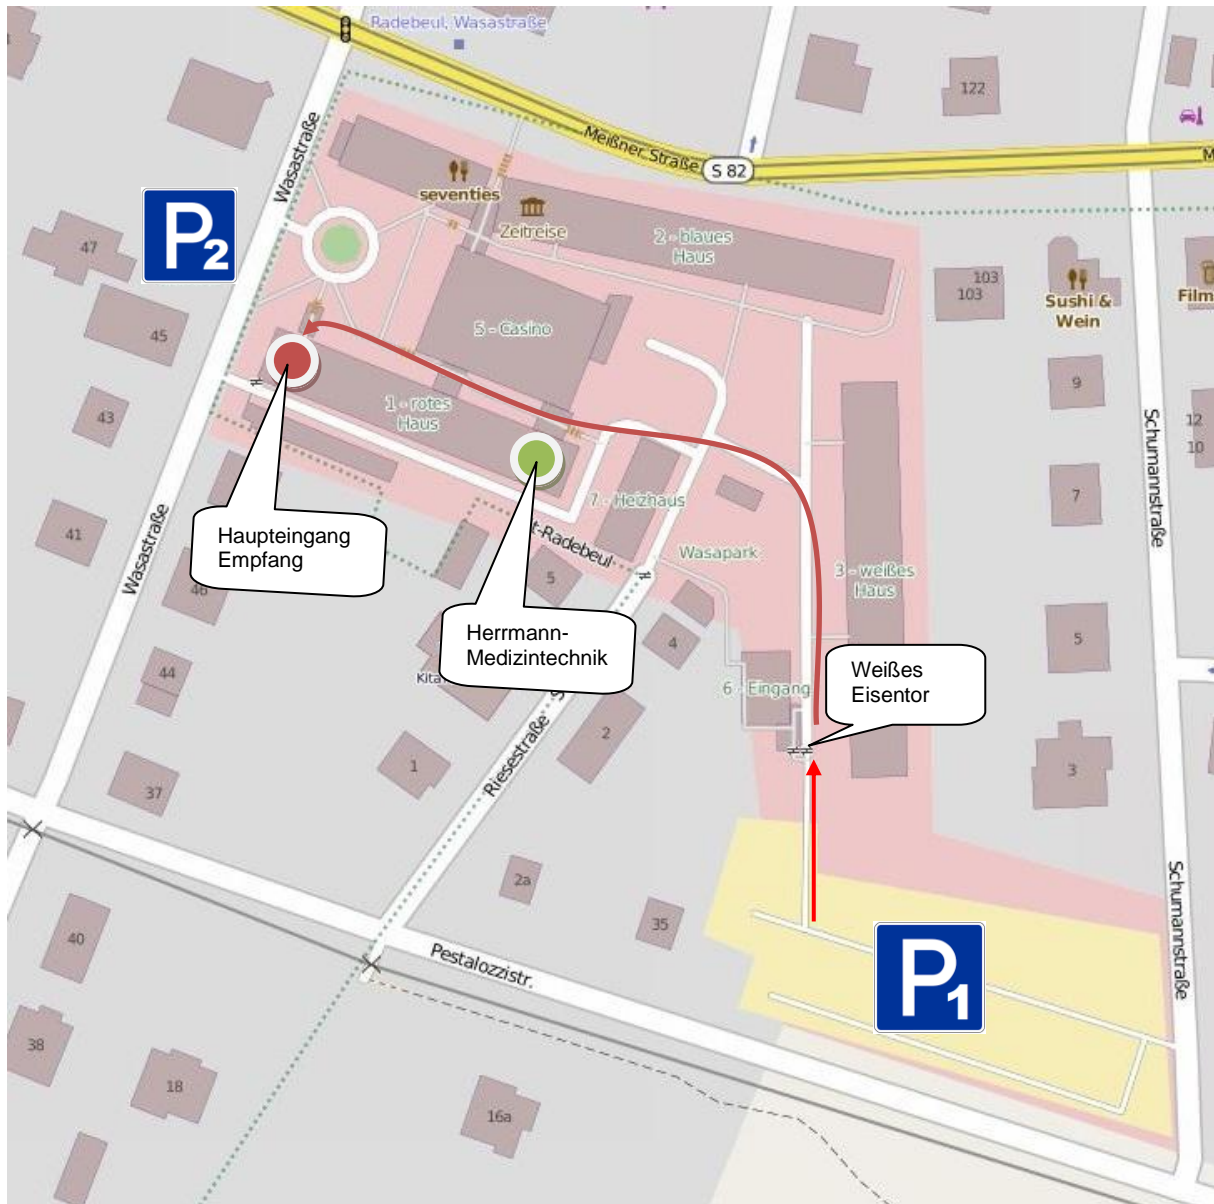

HMT – Herrmann Medizintechnik GmbH Sono-Zentrum Radebeul im Wasapark

Wasasastraße 50, Haus 1 (rotes Haus), Eingang Ostseite, 1. Etage

Anfahrt mit Navigationssystem :

Bitte geben Sie „**Schumannstraße 1, 01445 Radebeul**“ ein. Unsere **gebührenfreien Besucherparkplätze** befinden sich auf der **Schumannstraße / Ecke Pestalozzistraße** (südlich der Meißner Straße, siehe Abbildung).

Vom Besucherparkplatz gehen Sie in den Wasapark durch das weiße Eisentor und melden sich beim Empfang am Haupteingang . Wir werden von Ihrer Ankunft informiert und holen Sie direkt in unsere Räume ab.

Diese städtischen Parkplätze befinden sich zwar nahe am Haupteingang / Empfang, sie sind jedoch kostenpflichtig.